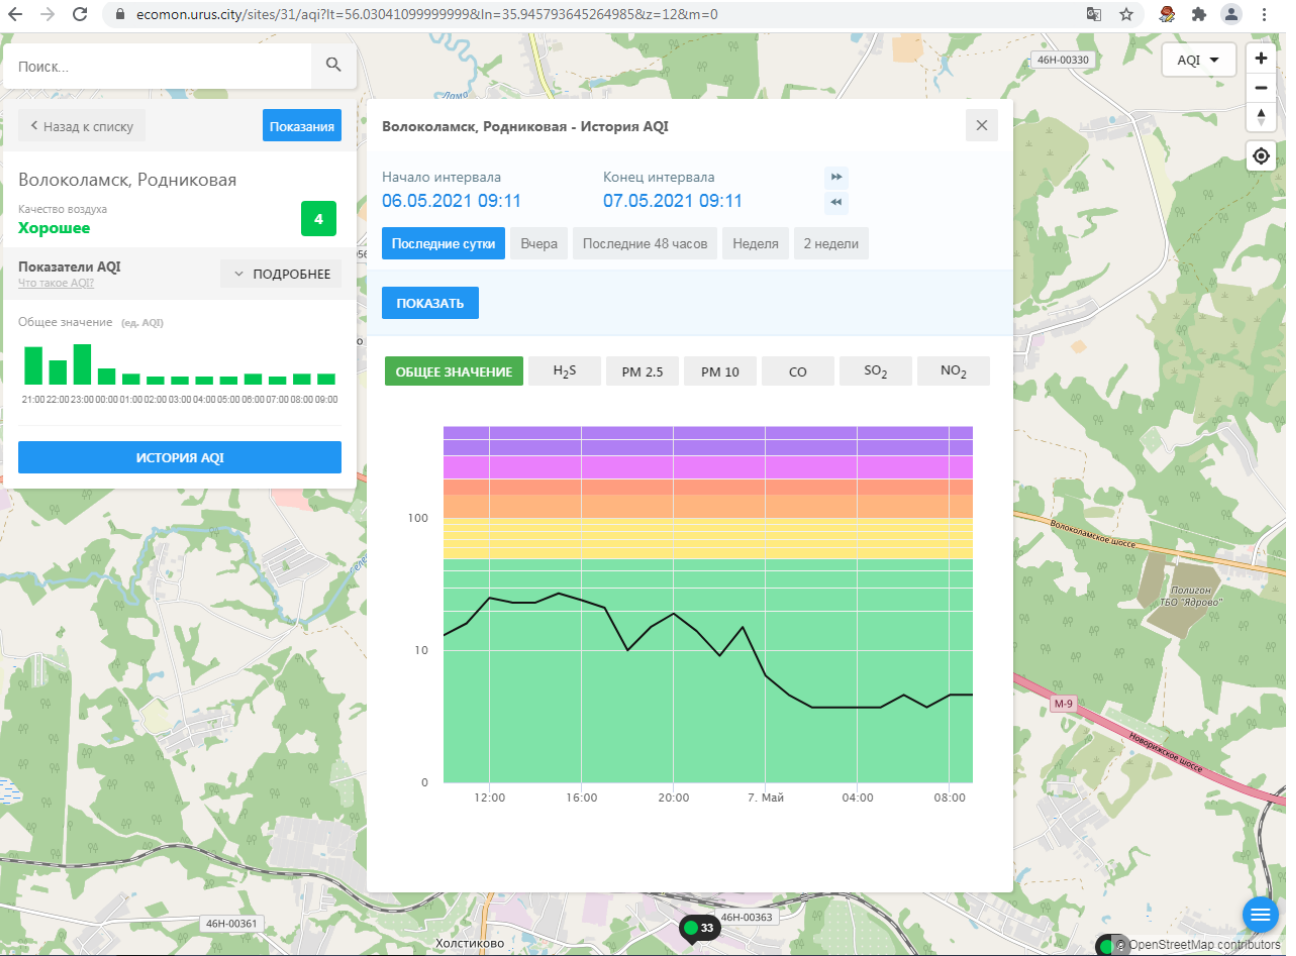

12:00 16:00 20:00 7. Май 04:00 08:00

© OpenStreetMap contributors

Поиск...

Волоколамск, Нелидово

Качество воздуха **Хорошее** 4

Показатели AQI Что такое AQI? ПОДРОБНЕЕ

Общее значение (ед. AQI)

ИСТОРИЯ AQI

Волоколамск, Нелидово - История AQI

Начало интервала: 06.05.2021 09:10 Конец интервала: 07.05.2021 09:10

Последние сутки Вчера Последние 48 часов Неделя 2 недели

ПОКАЗАТЬ

ОБЩЕЕ ЗНАЧЕНИЕ H₂S PM 2.5 PM 10 CO SO₂ **NO₂**

© OpenStreetMap contributors

Поиск...

← Назад к списку **Показания**

Волоколамск, Родниковая

Качество воздуха **Хорошее** **4**

Показатели AQI **ПОДРОБНЕЕ**
Что такое AQI?

Общее значение (ед. AQI)

ИСТОРИЯ AQI

Волоколамск, Родниковая - История AQI

Начало интервала: **06.05.2021 09:11** Конец интервала: **07.05.2021 09:11**

Последние сутки Вчера Последние 48 часов Неделя 2 недели

ПОКАЗАТЬ

ОБЩЕЕ ЗНАЧЕНИЕ **H₂S** PM 2.5 PM 10 CO SO₂ NO₂