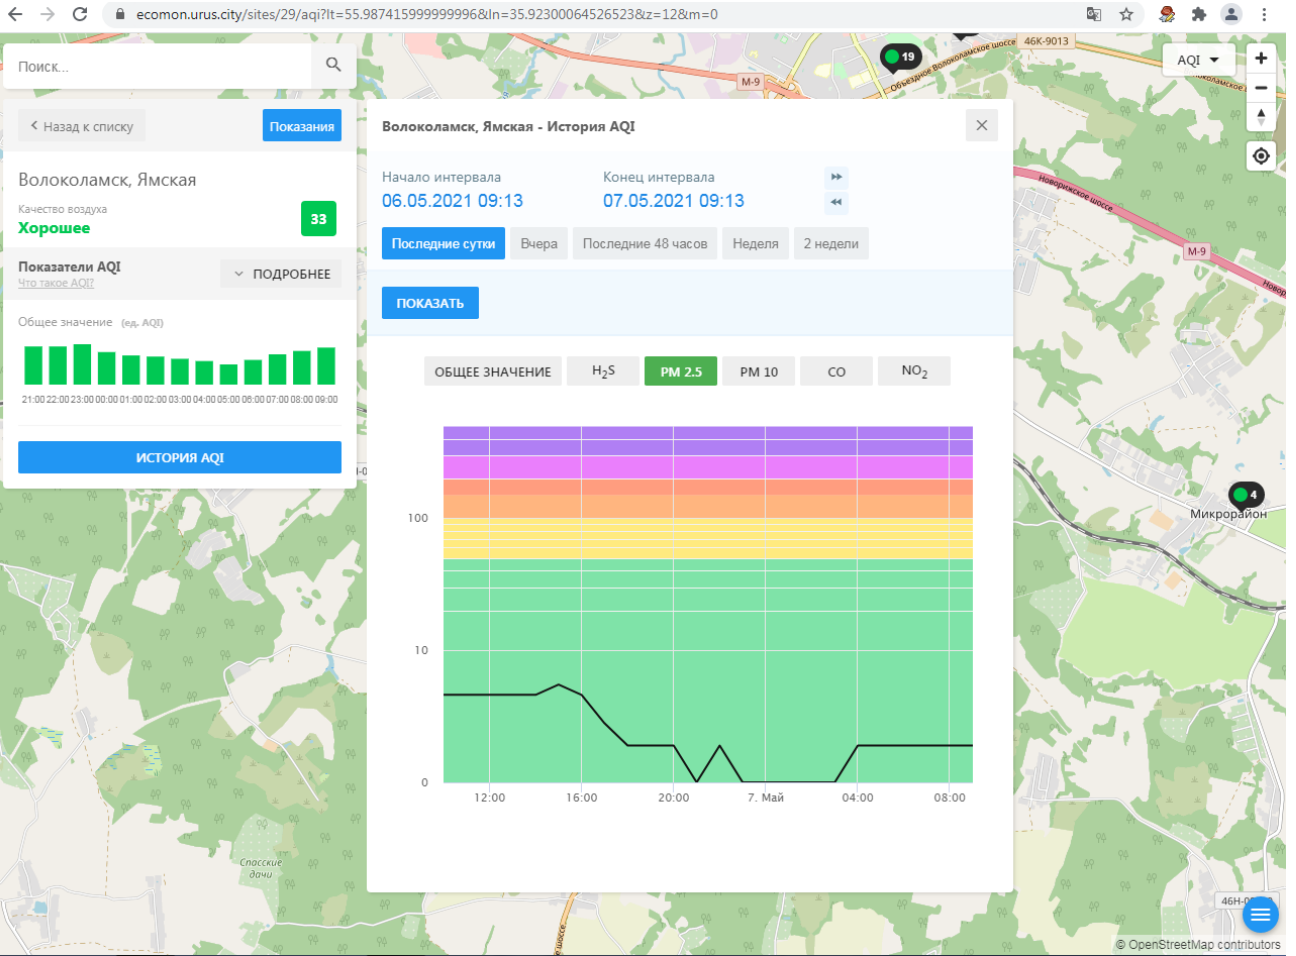

Волоколамск, Ямская

Качество воздуха **Хорошее** 33

Показатели AQI Что такое AQI? ПОДРОБНЕЕ

Общее значение (ед. AQI)

ИСТОРИЯ AQI

Волоколамск, Ямская - История AQI

Начало интервала: 06.05.2021 09:13 Конец интервала: 07.05.2021 09:13

Последние сутки Вчера Последние 48 часов Неделя 2 недели

ПОКАЗАТЬ

ОБЩЕЕ ЗНАЧЕНИЕ **H₂S** PM 2.5 PM 10 CO NO₂

Поиск...

Волоколамск, Ямская

Качество воздуха **Хорошее** 33

Показатели AQI

Общее значение (ед. AQI)