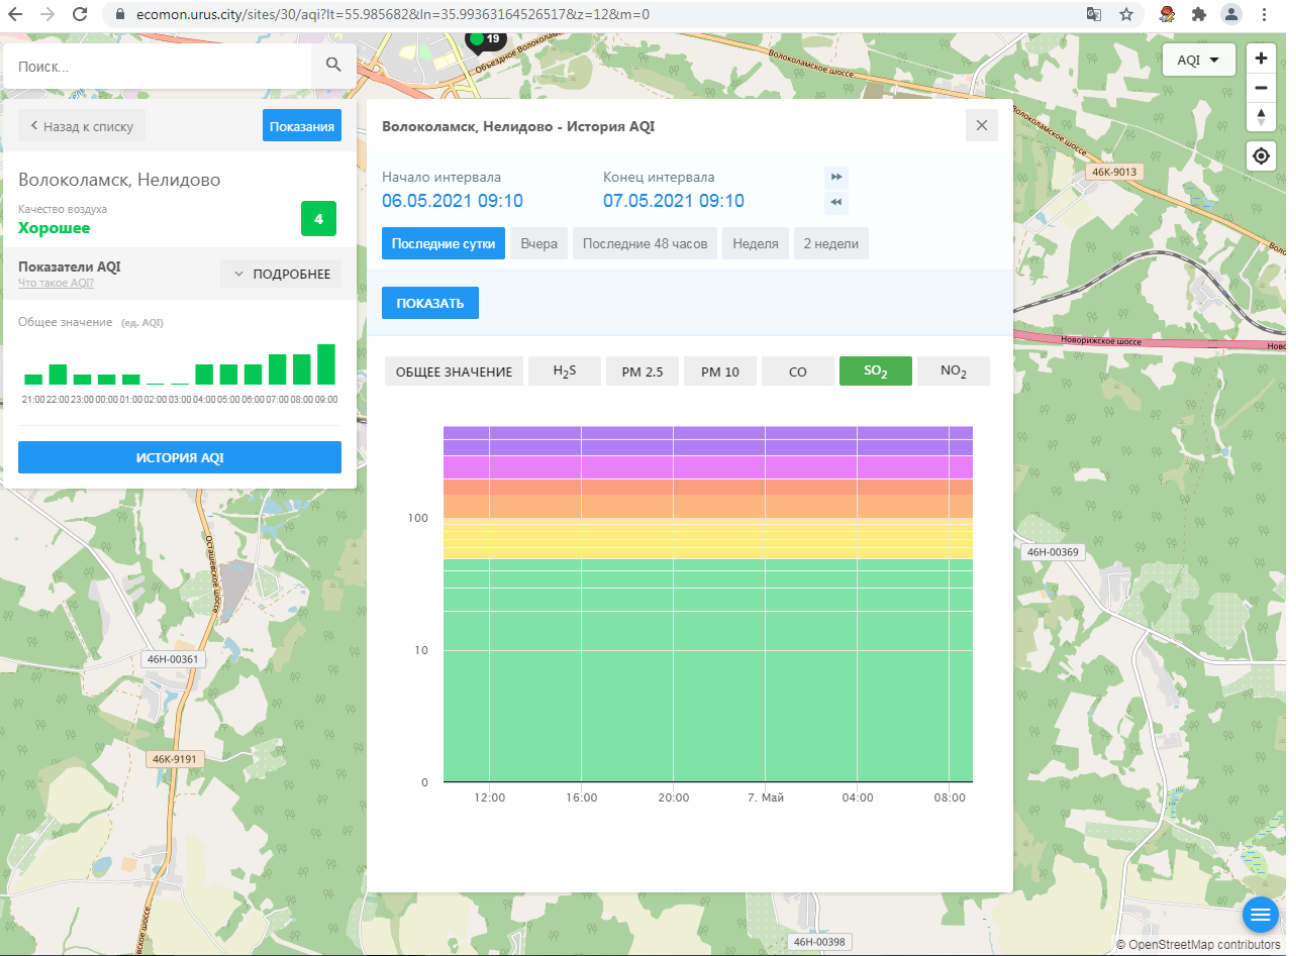

© OpenStreetMap contributors

Поиск...

Волоколамск, Нелидово

Качество воздуха **Хорошее** 4

Показатели AQI
Что такое AQI? ПОДРОБНЕЕ

Общее значение (ед. AQI)

ИСТОРИЯ AQI

Волоколамск, Нелидово - История AQI

Начало интервала: 06.05.2021 09:10
Конец интервала: 07.05.2021 09:10

Последние сутки | Вчера | Последние 48 часов | Неделя | 2 недели

ПОКАЗАТЬ

ОБЩЕЕ ЗНАЧЕНИЕ | H₂S | PM 2.5 | PM 10 | **CO** | SO₂ | NO₂

100
10
0

12:00 16:00 20:00 7. Май 04:00 08:00

© OpenStreetMap contributors

Поиск...

Волоколамск, Нелидово

Качество воздуха **Хорошее** 4

Показатели AQI Что такое AQI? ПОДРОБНЕЕ

Общее значение (ед. AQI)

ИСТОРИЯ AQI