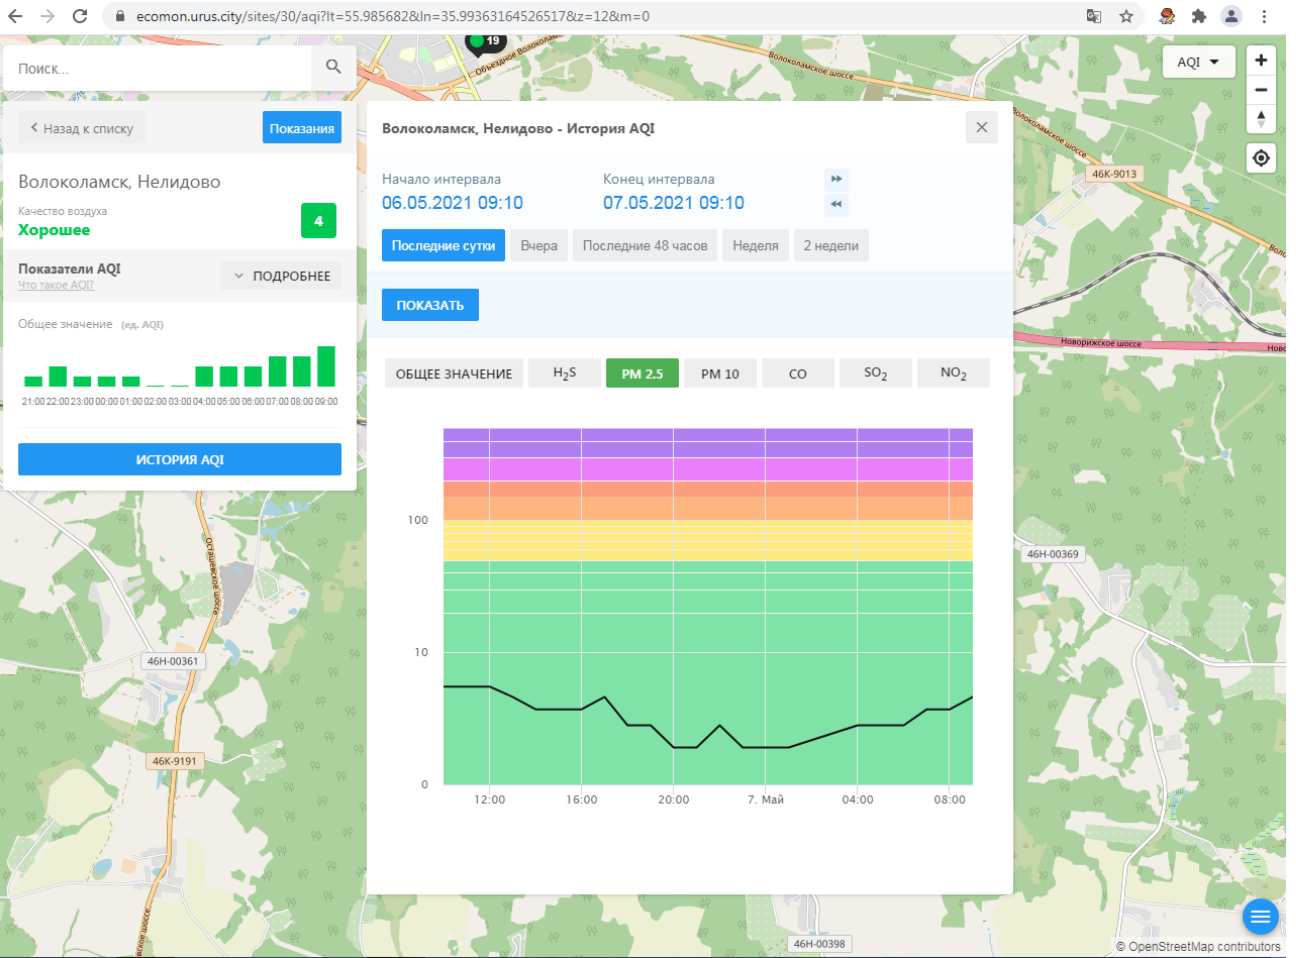

Поиск...

Волоколамск, Нелидово

Качество воздуха **Хорошее** 4

Показатели AQI Что такое AQI? ПОДРОБНЕЕ

Общее значение (ед. AQI)

Время	Общее значение (ед. AQI)
21:00	4
22:00	4
23:00	4
00:00	4
01:00	4
02:00	4
03:00	4
04:00	4
05:00	4
06:00	7
07:00	6
08:00	6
09:00	6

ИСТОРИЯ AQI

Волоколамск, Нелидово - История AQI

Начало интервала: 06.05.2021 09:10 Конец интервала: 07.05.2021 09:10

Последние сутки Вчера Последние 48 часов Неделя 2 недели

ПОКАЗАТЬ

ОБЩЕЕ ЗНАЧЕНИЕ H₂S PM 2.5 PM 10 CO SO₂ NO₂

Время	Общее значение (ед. AQI)
12:00 (06.05)	40
15:00 (06.05)	55
16:00 (06.05)	60
18:00 (06.05)	40
20:00 (06.05)	10
22:00 (06.05)	20
00:00 (07.05)	10
02:00 (07.05)	10
04:00 (07.05)	30
06:00 (07.05)	30
08:00 (07.05)	30

© OpenStreetMap contributors

Поиск...

Волоколамск, Нелидово

Качество воздуха **Хорошее** 4

Показатели AQI
Что такое AQI? ПОДРОБНЕЕ

Общее значение (ед. AQI)

ИСТОРИЯ AQI

Волоколамск, Нелидово - История AQI