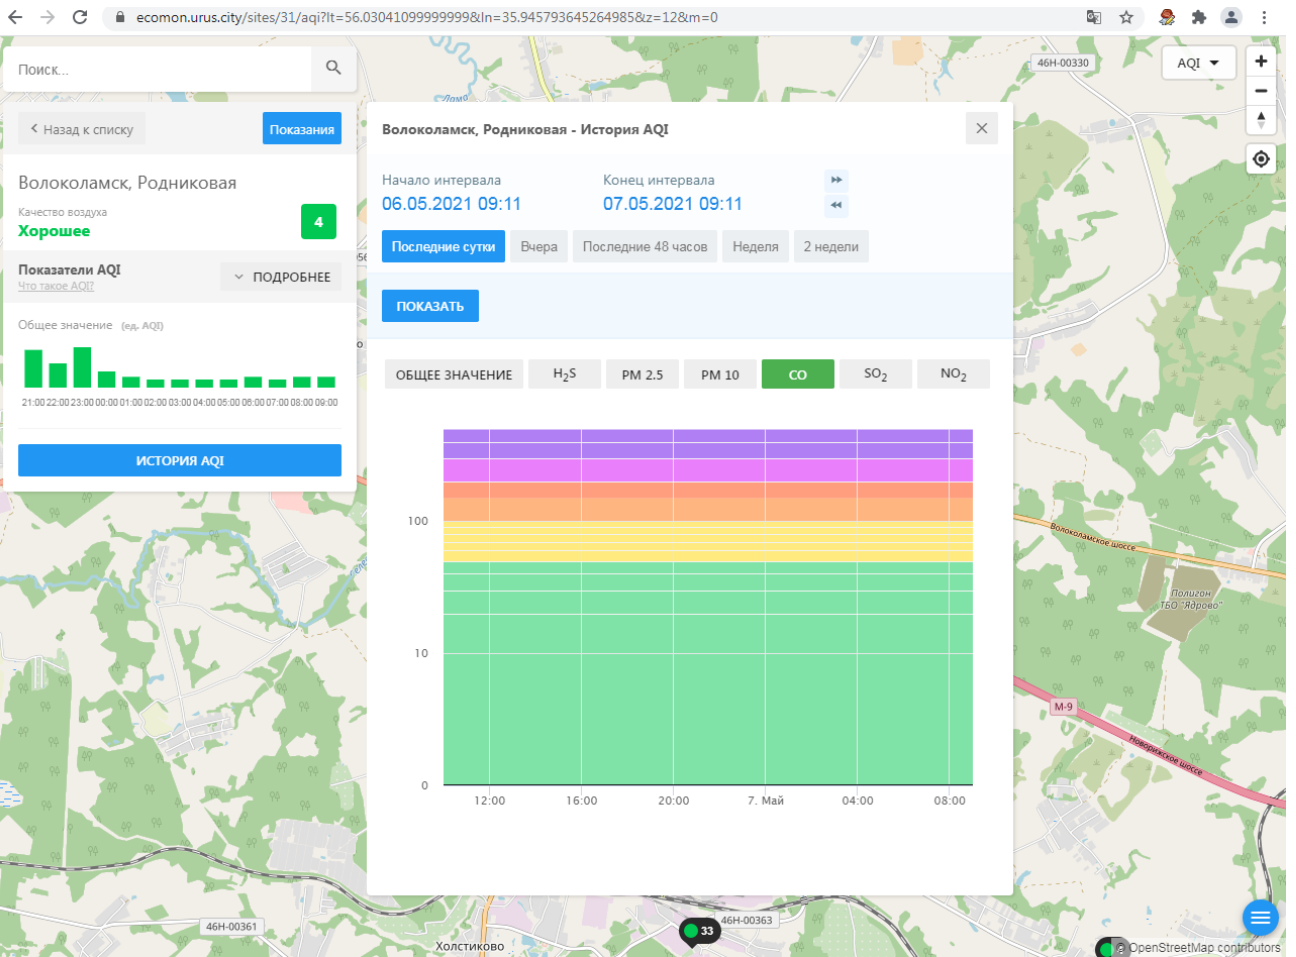

ИСТОРИЯ AQI

Волоколамск, Родниковая - История AQI

Начало интервала: 06.05.2021 09:11 Конец интервала: 07.05.2021 09:11

Последние сутки Вчера Последние 48 часов Неделя 2 недели

ПОКАЗАТЬ

ОБЩЕЕ ЗНАЧЕНИЕ H₂S PM 2.5 **PM 10** CO SO₂ NO₂

Время	PM 10 (ед. AQI)
12:00	10
16:00	8
20:00	2
7. Май	3
04:00	2
08:00	3

46Н-00330

46Н-00361

46Н-00363

Холстыково

Волоколамское шоссе

Волжский ТБО-Ядрово

М-9

Родниковское шоссе

OpenStreetMap contributors

ecomon.urus.city/sites/31/aqi?lt=56.03041099999999&ln=35.945793645264985&z=12&m=0

Поиск...

Волоколамск, Родниковая

Качество воздуха **Хорошее** 4

Показатели AQI Что такое AQI ПОДРОБНЕЕ