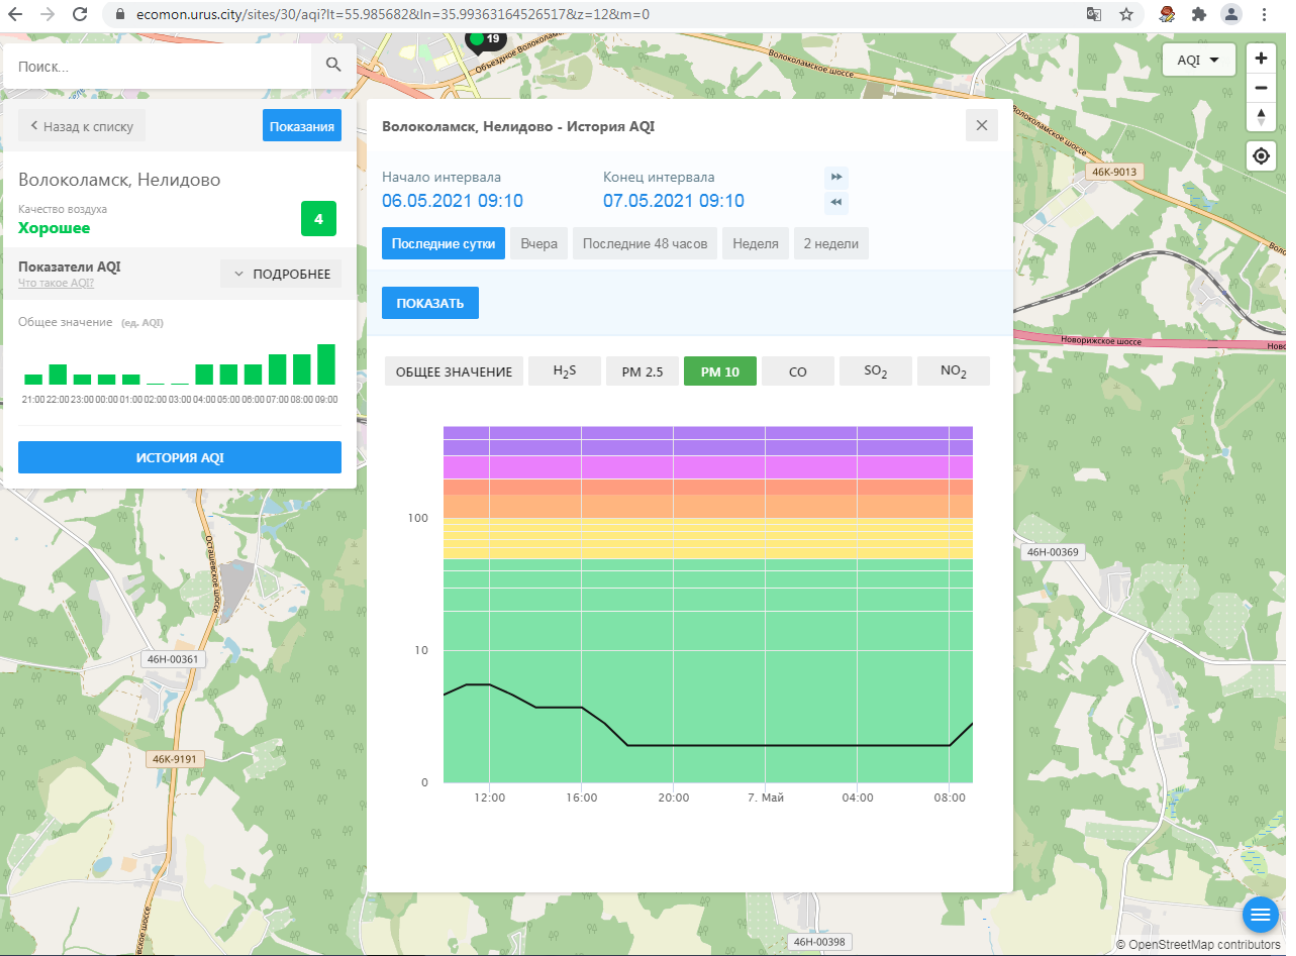

Поиск...

Волоколамск, Нелидово

Качество воздуха **Хорошее** 4

Показатели AQI Что такое AQI? ПОДРОБНЕЕ

Общее значение (ед. AQI)

Время	Общее значение (ед. AQI)
21:00	4
22:00	4
23:00	4
00:00	4
01:00	4
02:00	4
03:00	4
04:00	4
05:00	4
06:00	7
07:00	6
08:00	6
09:00	6

ИСТОРИЯ AQI

Волоколамск, Нелидово - История AQI

Начало интервала: 06.05.2021 09:10 Конец интервала: 07.05.2021 09:10

Последние сутки Вчера Последние 48 часов Неделя 2 недели

ПОКАЗАТЬ

ОБЩЕЕ ЗНАЧЕНИЕ H₂S PM 2.5 PM 10 CO SO₂ NO₂

Время	Общее значение (ед. AQI)
12:00 (06.05)	40
15:00 (06.05)	55
16:00 (06.05)	60
18:00 (06.05)	40
20:00 (06.05)	10
22:00 (06.05)	20
00:00 (07.05)	10
02:00 (07.05)	10
04:00 (07.05)	30
06:00 (07.05)	30
08:00 (07.05)	30

© OpenStreetMap contributors

Поиск...

Волоколамск, Нелидово

Качество воздуха **Хорошее** 4

Показатели AQI
Что такое AQI? ПОДРОБНЕЕ

Общее значение (ед. AQI)

ИСТОРИЯ AQI

Волоколамск, Нелидово - История AQI