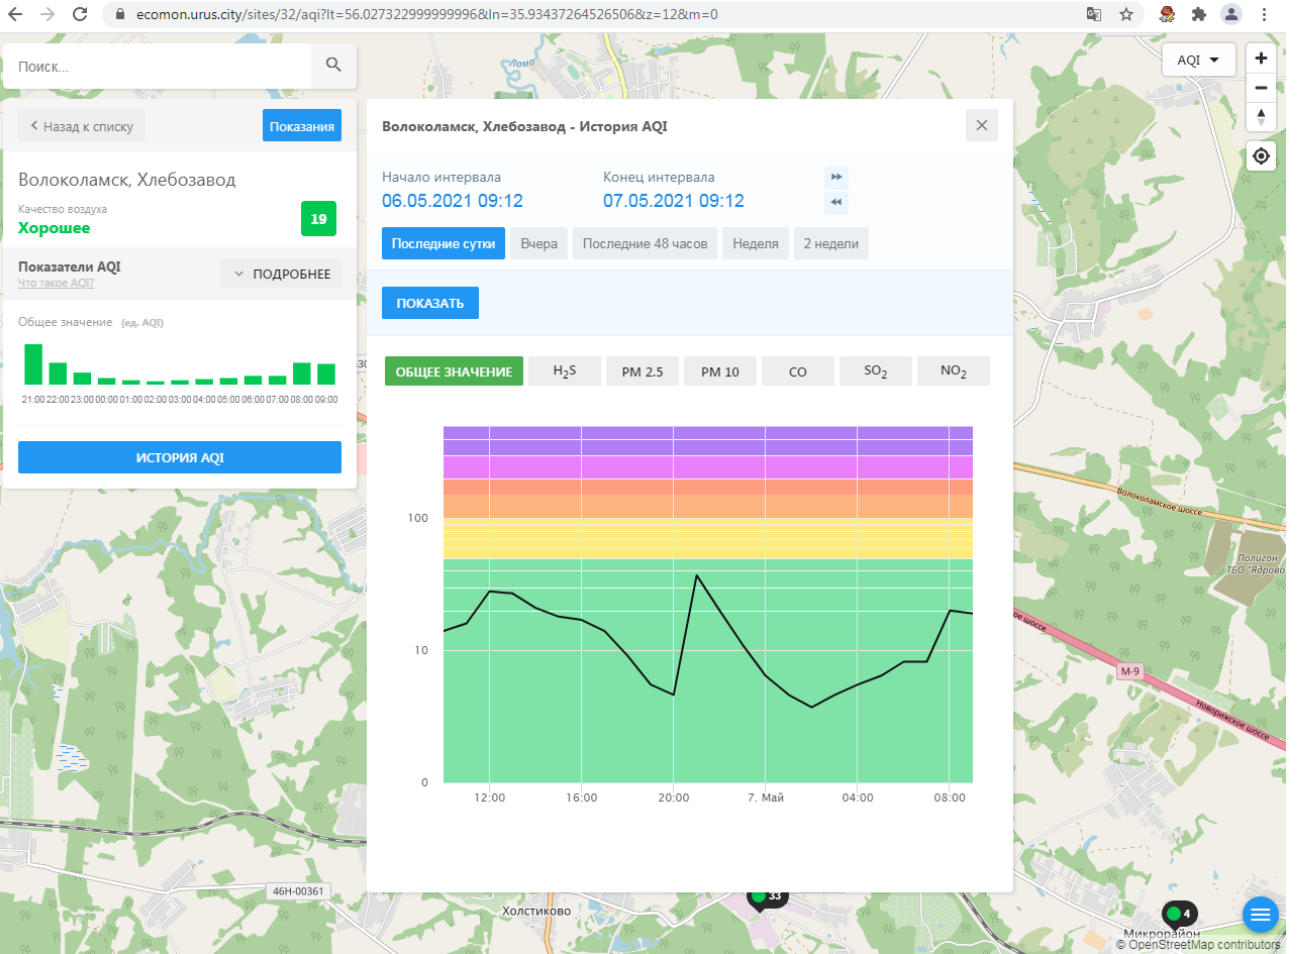

Волоколамск, Родниковая

Качество воздуха **Хорошее** 4

Показатели AQI Что такое AQI? ПОДРОБНЕЕ

Общее значение (ед. AQI)

21:00 22:00 23:00 00:00 01:00 02:00 03:00 04:00 05:00 06:00 07:00 08:00 09:00

ИСТОРИЯ AQI

Волоколамск, Родниковая - История AQI

Начало интервала: 06.05.2021 09:11 Конец интервала: 07.05.2021 09:11

Последние сутки Вчера Последние 48 часов Неделя 2 недели

ПОКАЗАТЬ

ОБЩЕЕ ЗНАЧЕНИЕ H₂S PM 2.5 PM 10 CO SO₂ **NO₂**

OpenStreetMap contributors

Поиск...

Волоколамск, Хлебозавод

Качество воздуха **Хорошее** 19

Показатели AQI
Что такое AQI? [ПОДРОБНЕЕ](#)

Общее значение (ед. AQI)

ИСТОРИЯ AQI

Волоколамск, Хлебозавод - История AQI

Начало интервала: 06.05.2021 09:12 Конец интервала: 07.05.2021 09:12

Последние сутки Вчера Последние 48 часов Неделя 2 недели

ПОКАЗАТЬ

ОБЩЕЕ ЗНАЧЕНИЕ **H₂S** PM 2.5 PM 10 CO SO₂ NO₂

100

10

0

12:00 16:00 20:00 7. Май 04:00 08:00